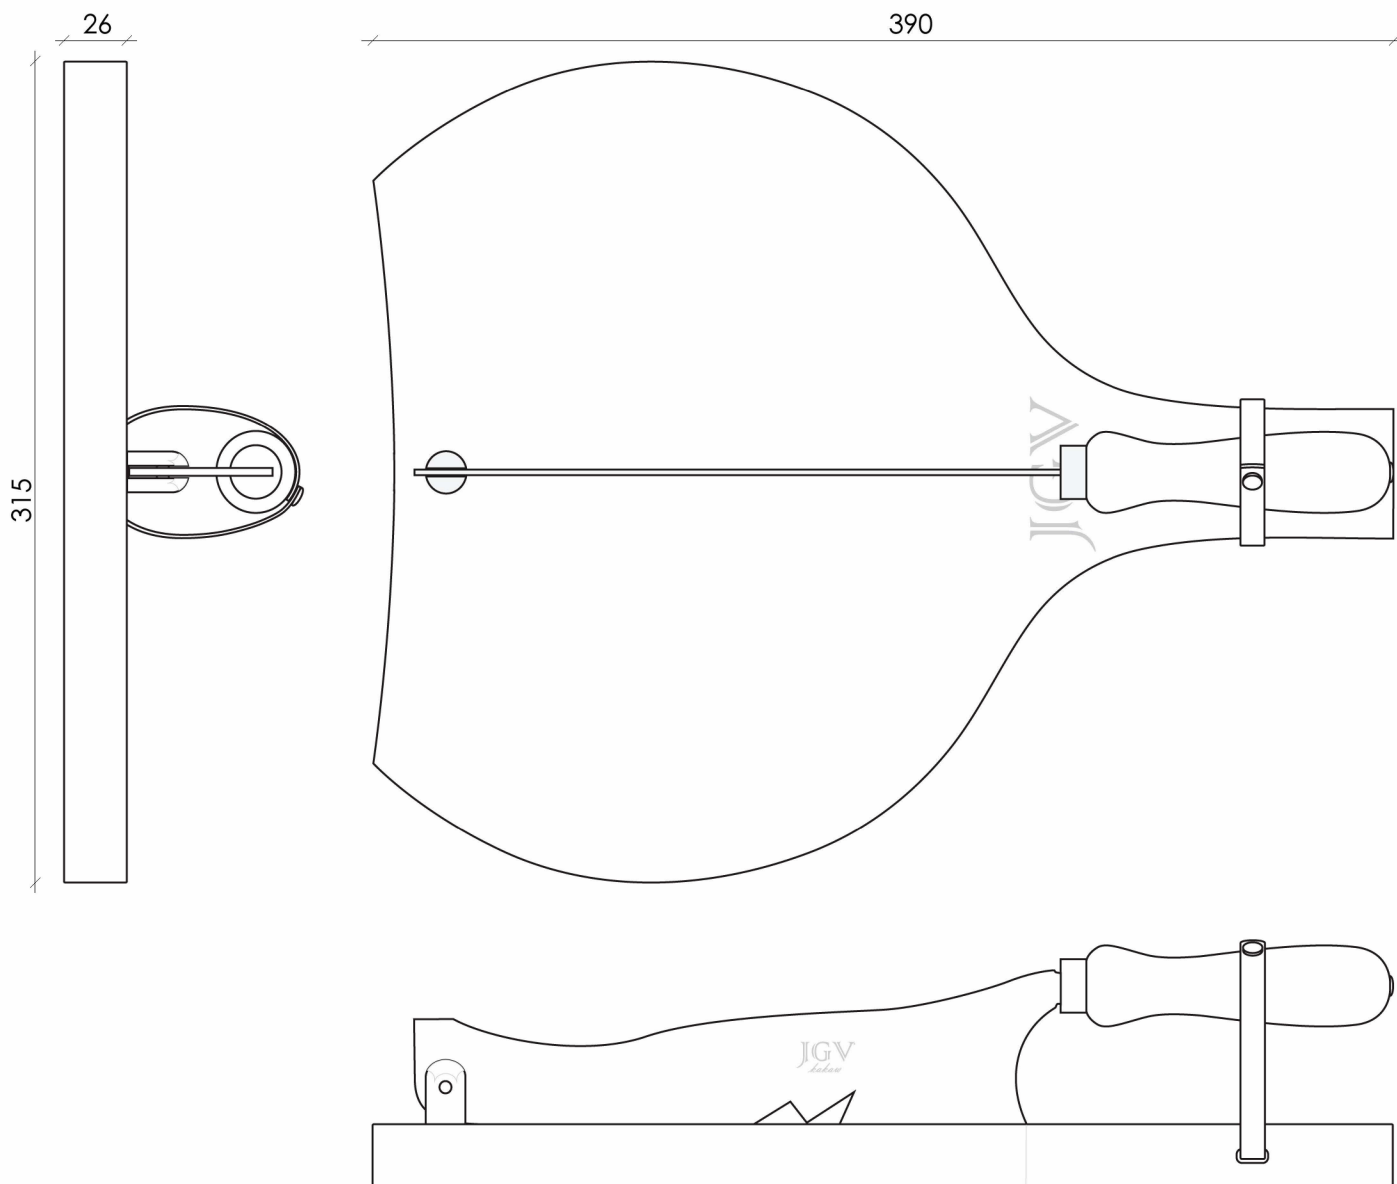

JGV[®] *kakaw*

Legno: Faggio Massello Finger Joint
Lama: Acciaio inox alimentare AISI 304
Spessore lama: 2,6 mm
Peso: 1,7 kg

Tutte le misure sono espresse in millimetri.